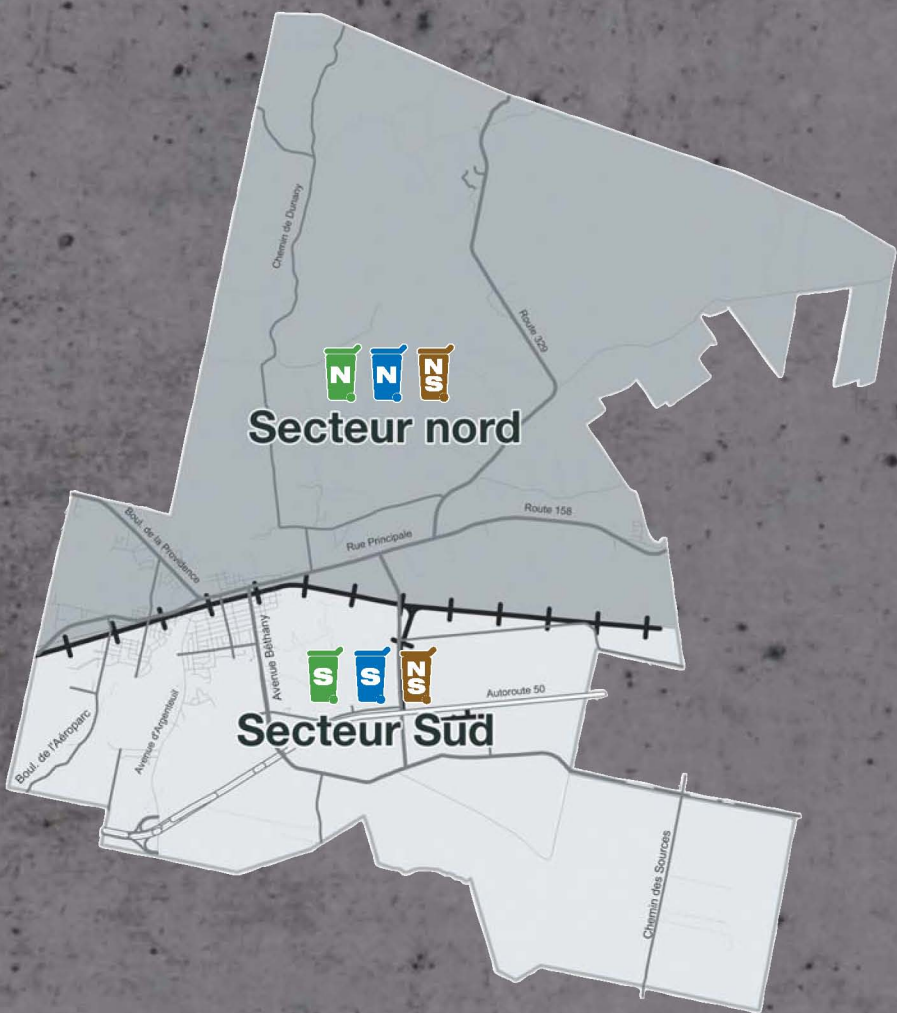

La récupération des arbres de Noël, C'EST BRILLANT

Du 1^{er} au 31 janvier 2024

Déposez vos arbres de Noël
à l'endroit suivant :
507, rue Catherine, Lachute

Les décorations, les lumières et
les glaçons doivent avoir été retirés
des arbres de Noël.